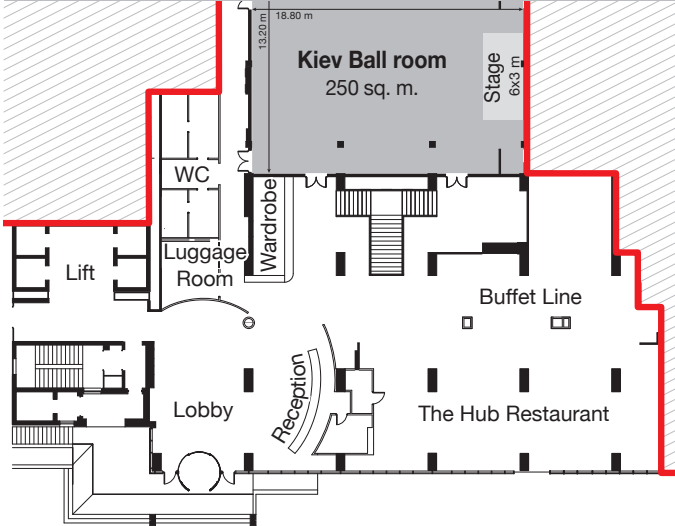

## Capacities & Dimensions

	SQUARE, sq. m.	THEATRE	CLASSROOM	U-SHAPE	HOLLOW SQUARE	BOARDROOM	CABARET	BANQUET	LIGHT	DIMENSIONS Length x Width x Height (in meters)	FLOOR
New York	920	700	400	70	-	-	300	400		47.7 x 18.2 x 4.9	Atmosfera
Event Hall Kyiv	650	870	350	90	-	-	300	400		36 x 18.55 x 4.3	Atmosfera
Zurich	216	80	80	50	60	40	60	80		18.7 x 11.9 x 3.9	Atmosfera
Kiev Ball Room	250	250	130	60	70	50	110	145		18.8 x 13.2 x 5.3	1 <sup>st</sup> floor
Amsterdam	58	60	28	24	28	18	20	32		10.15 x 5.9 x 3.3	2 <sup>nd</sup> floor
Singapore	60	60	30	24	28	18	20	32		10.15 x 5.9 x 3.3	2 <sup>nd</sup> floor
Singapore + Amsterdam	118	100	66	32	36	30	50	80		10.15 x 11.8 x 3.3	2 <sup>nd</sup> floor
Chill out	50	40	28	20	28	18	20	32		6.75 x 8.80 x 3.3	2 <sup>nd</sup> floor
Vienna	50	50	32	20	28	18	20	32		8.15 x 6.25 x 3.3	2 <sup>nd</sup> floor
Vilnius	50	50	32	20	28	18	20	32		8.15 x 6.5 x 3.3	2 <sup>nd</sup> floor
Vilnius + Vienna	100	80	48	32	32	30	36	64		8.15 x 12.75 x 3.3	2 <sup>nd</sup> floor
London	50	50	32	20	28	18	20	32		8.15 x 6.85 x 3.3	2 <sup>nd</sup> floor
Lviv	40	30	20	16	14	10	15	24		6.75 x 6.25 x 3.3	2 <sup>nd</sup> floor
Nice	55	40	32	20	24	20	20	32		9.65 x 6.00 x 2.8	2 <sup>nd</sup> floor
Kaunas	50	50	32	24	28	18	20	32		8.50 x 5.80 x 2.8	2 <sup>nd</sup> floor
Berlin	50	50	32	20	28	18	20	32		7.85 x 6.78 x 2.8	3 <sup>rd</sup> floor
Paris	50	50	32	20	28	18	20	32		7.85 x 6.30 x 2.8	3 <sup>rd</sup> floor
Delhi	50	50	32	20	28	18	20	32		7.85 x 6.30 x 2.8	3 <sup>rd</sup> floor
Prague	50	50	32	20	28	18	20	32		7.85 x 6.30 x 2.8	3 <sup>rd</sup> floor
Madrid	200	200	84	38	44	28	60	100		15.15 x 12.8 x 2.8	3 <sup>rd</sup> floor
Palanga	58	60	30	24	28	18	20	32		6.85 x 8.55 x 2.8	4 <sup>th</sup> floor
Odessa	55	60	28	24	28	18	20	32		6.80 x 9.60 x 2.8	4 <sup>th</sup> floor
Lagoon	250	100	50	30	36	28	30	48		18.5 x 11.65 x 2.8	4 <sup>th</sup> floor
Panorama	600	140	120	60	60	52	190	250		28.9 x 22.7 x 2.8	18 <sup>th</sup> floor

### Conference Center • 1<sup>st</sup> floor

Kiev Ball room